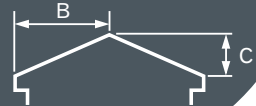

Leistungstabelle

Die nachfolgende Tabelle gibt die Leistung von einzelnen Bestandteilen des Rinnensystems an. Durch das Vergleichen von den Tabellendaten mit der zu entwässernden Fläche besteht die Möglichkeit für Wahl eines für jeweiliges Gebäude optimalen Systems (die Tabellendaten geben maximale Dachfläche an, von der einzelne Systeme Wasser abführen können).

Aufstellungen des Ablassrohrs	Rinntyp / Rohrgröße					
	90 / 50	110 / 80	130 / 80	130 / 100	150 / 100	180 / 125
	36 m²	57 m²	99 m²	99 m²	148 m²	220 m²
	73 m²	116 m²	198 m²	198 m²	296 m²	440 m²

Berechnung der Effektiven Dachfläche (EPD):

Dachfläche in m² = (C/2 + B) x Dachlänge.

Werden Ecken im Entwurf berücksichtigt, ist die EPD folgendermaßen prozentual zu erhöhen:

1. um 10% - bei Eckenmontage bis zu 2 m vom Ablass
2. um 5% - über 2 m

Durchmesser und Anwendung

		Galeco PVC 90 ist ein Rinnensystem für „Schwalben“, Erker, Lauben, kleinere Garagen, Balkons und Überdachungen; es bildet die Ergänzung des Systems Galeco 130.
		Galeco PVC 110 ist ein Rinnensystem für größere Garagen, Überdachungen, kleine Einfamilienhäuser sowie Wirtschaftsgebäude; es bildet die Ergänzung des Systems Galeco 130.
		Galeco PVC 130 ist das grundlegende Rinnensystem für Einfamilienhäuser, Wohnhäuser und kleine Industrieanlagen.
		Galeco PVC 150 ist ein System, bestimmt für Wasserabführung von großen einheitlichen Dachflächen an Industrieanlagen und großen Wohnhäusern.
		Galeco PVC 180 ist ein System, bestimmt für Wasserabführung von großen einheitlichen Dachflächen an Industrieanlagen.